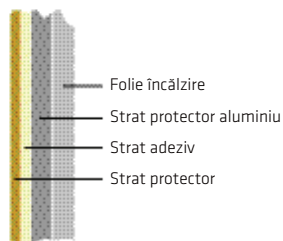

Instalare:

Panoul de dezaburire este creat doar pentru oglinzi din sticlă. Asigurați-vă că oglinda este mai mare decât panoul de dezaburire. Dezlipiți cu grijă protecția benzii adezive și lipiți panoul direct pe suprafața posterioară a oglinzii, asigurându-vă că nu există bule sau cute după lipire. Asigurați un spațiu de expansiune în spatele oglinzii, nu montați oglinda fix în perete,

- A nu se monta oglinda în apropierea suprafețelor de metal (aluminiu, oțel, etc).
- Suporturile de colț trebuie să aibă un spațiu de expansiune.

- Dacă fixarea pe perete a oglinzii se face cu adeziv, acesta trebuie să fie aplicat pe marginile oglinzii (min. 40mm distanță între panou și marginea oglinzii).
- Nu aplicați adeziv pe panoul de dezaburire.
- Nu tăiați, frezați sau deteriorați structura oglinzii în nici un fel.
- Nu tăiați sau deteriorați panoul de dezaburire.
- Cablajul instalației trebuie să fie executat conform cu normele în vigoare

Detalii tehnice:

Art.nr.	Dimensiuni	Wați
310035	Rotund 35 cm.	50 Wați
310029	29 x 29 cm.	27 Wați
310050	36 x 50 cm.	50 Wați
310058	40 x 58 cm.	65 Wați
310055	50 x 58 cm.	70 Wați
310075	57 x 75 cm.	100 Wați
310085	58 x 85 cm.	120 Wați
310110	57 x 110 cm.	150 Wați

Tensiune alimentare	230 V
Capacitate	Depinde de dimensiune
Grosime	0.4mm
Lungime cablu	100 cm
Standard	IP34 Class 2
Aprobări	FIMKO, CE mark
Temperaturi	40 până la 50 °C maximum